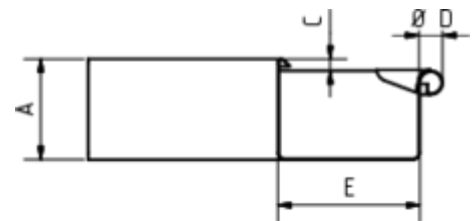

GRÖMO ALUSTAR RINNENWINKEL - AUSSENECK - 90° - KASTENFORM

**ALU
STAR**
GRÖMO

Art.-Nr.: 82154
Nenngröße [mm]: 250
Farbe: SX - Weiß

Maße [mm]:

A	B	C	D	E
62	225	7	18	85

Hinweis:

Gelötet

Ausschreibungstext:

GRÖMO ALUSTAR® Rinnenaußenwinkel kf 250
aus farbbeschichtetem Aluminium in SX-Oberfläche (glatt) weiß, für kastenförmige Dachrinne, 250 mm,
Außeneck, nach DIN EN 612, liefern und fachgerecht einbauen.