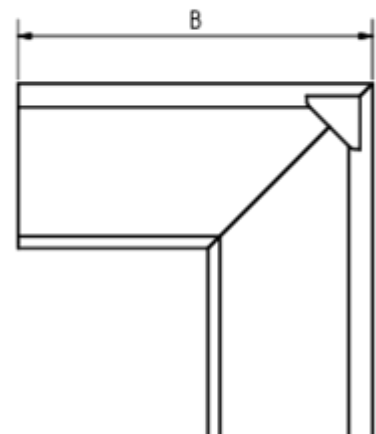

GRÖMO ALUSTAR RINNENWINKEL - AUSSENECK - 90° - KASTENFORM

**ALU
STAR**
GRÖMO

Art.-Nr.: 82154
Nenngröße [mm]: 250
Farbe: SX - Weiß

Maße [mm]:

A	B	C	D	E
62	225	7	18	85

Hinweis:

Gelötet

Ausschreibungstext:

GRÖMO ALUSTAR® Rinnenaußenwinkel kf 250
aus farbbeschichtetem Aluminium in SX-Oberfläche (glatt) weiß, für kastenförmige Dachrinne, 250 mm,
Außeneck, nach DIN EN 612, liefern und fachgerecht einbauen.