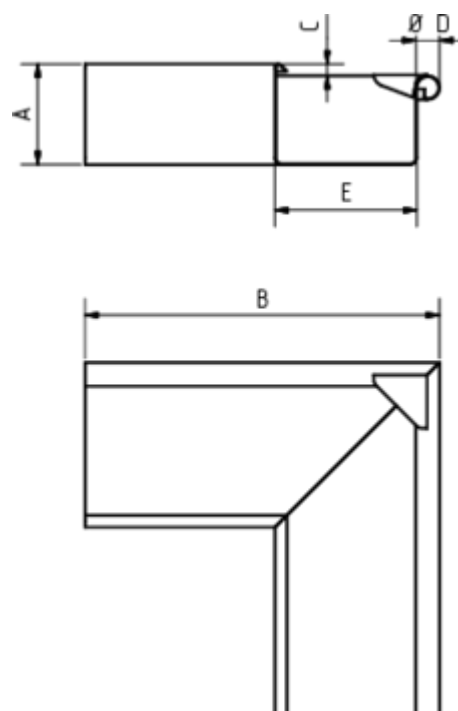

GRÖMO ALUSTAR RINNENWINKEL - AUSSENECK - 90° - KASTENFORM

**ALU
STAR**
GRÖMO

Art.-Nr.: 82170
Nenngröße [mm]: 333
Farbe: SX - RAL - Sonderfarbe

Maße [mm]:

A	B	C	D	E
85	248	7	20	118

Hinweis:

Gelötet

Ausschreibungstext:

GRÖMO ALUSTAR® Rinnenaußenwinkel kf 333
aus farbbeschichtetem Aluminium in SX-Oberfläche (glatt) Farbe: _____, für kastenförmige Dachrinne,
333 mm, Außeneck, nach DIN EN 612, liefern und fachgerecht einbauen.