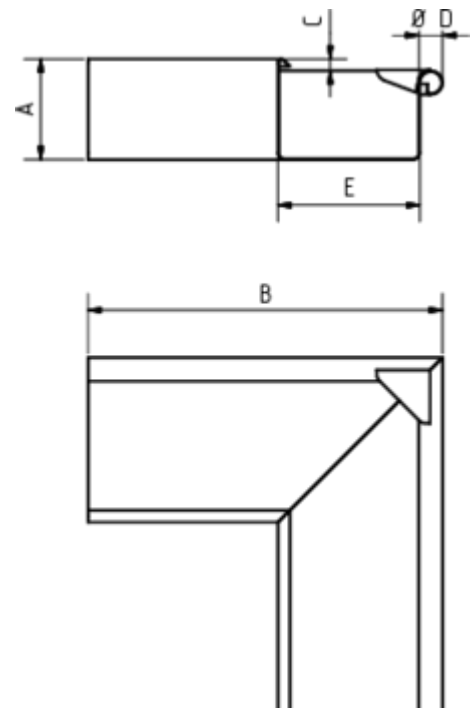

GRÖMO ALUSTAR RINNENWINKEL - AUSSENECK - 90° - KASTENFORM

**ALU
STAR**
GRÖMO

Art.-Nr.: 82173
Nenngröße [mm]: 333
Farbe: SX - Hellgrau

Maße [mm]:

A	B	C	D	E
85	248	7	20	118

Hinweis:

Gelötet

Ausschreibungstext:

GRÖMO ALUSTAR® Rinnenaußenwinkel kf 333 aus farbbeschichtetem Aluminium in SX-Oberfläche (glatt) hellgrau, für kastenförmige Dachrinne, 333 mm, Außeneck, nach DIN EN 612, liefern und fachgerecht einbauen.