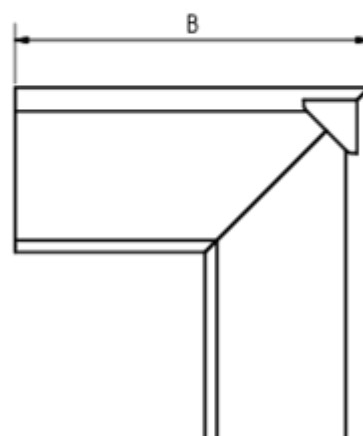

GRÖMO ALUSTAR RINNENWINKEL - AUSSENECK - 90° - KASTENFORM

Art.-Nr.: 82175
Nenngröße [mm]: 333
Farbe: SX - Moosgrün

**ALU
STAR**
GRÖMO

Maße [mm]:

A	B	C	D	E
85	248	7	20	118

Hinweis:

Gelötet

Ausschreibungstext:

GRÖMO ALUSTAR® Rinnenaußenwinkel kf 333
 aus farbbeschichtetem Aluminium in SX-Oberfläche (glatt) moosgrün, für kastenförmige Dachrinne, 333
 mm, Außeneck, nach DIN EN 612, liefern und fachgerecht einbauen.