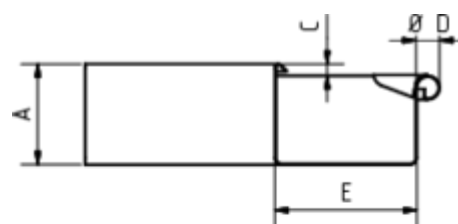

GRÖMO ALUSTAR RINNENWINKEL - AUSSENECK - 90° - KASTENFORM

Art.-Nr.: 82175
Nenngröße [mm]: 333
Farbe: SX - Moosgrün

**ALU
STAR**
GRÖMO

Maße [mm]:

A	B	C	D	E
85	248	7	20	118

Hinweis:

Gelötet

Ausschreibungstext:

GRÖMO ALUSTAR® Rinnenaußenwinkel kf 333
 aus farbbeschichtetem Aluminium in SX-Oberfläche (glatt) moosgrün, für kastenförmige Dachrinne, 333
 mm, Außeneck, nach DIN EN 612, liefern und fachgerecht einbauen.