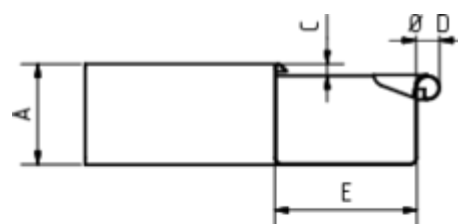

## GRÖMO ALUSTAR RINNENWINKEL - AUSSENECK - 90° - KASTENFORM

**Art.-Nr.:** 82176  
**Nenngröße [mm]:** 333  
**Farbe:** SX - Ziegelrot

**ALU  
STAR**  
GRÖMO

### Maße [mm]:

A	B	C	D	E
85	248	7	20	118