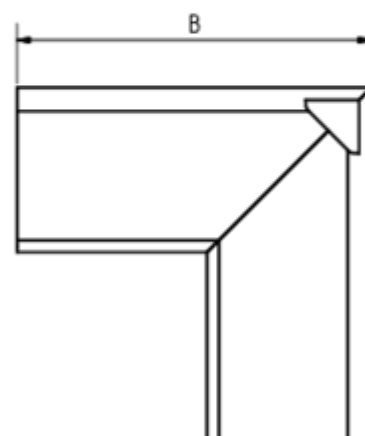

## GRÖMO ALUSTAR RINNENWINKEL - AUSSENECK - 90° - KASTENFORM

**Art.-Nr.:** 82176  
**Nenngröße [mm]:** 333  
**Farbe:** SX - Ziegelrot

**ALU  
STAR**  
GRÖMO

### Maße [mm]:

A	B	C	D	E
85	248	7	20	118

### Ausschreibungstext:

GRÖMO ALUSTAR® Rinnenaußenwinkel kf 333  
 aus farbbeschichtetem Aluminium in SX-Oberfläche (glatt) ziegelrot, für kastenförmige Dachrinne, 333  
 mm, Außeneck, nach DIN EN 612, liefern und fachgerecht einbauen.