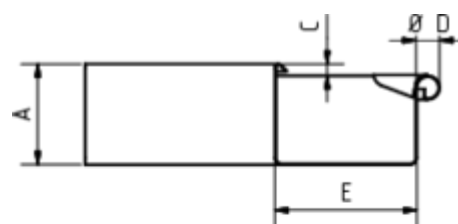

GRÖMO ALUSTAR RINNENWINKEL - AUSSENECK - 90° - KASTENFORM

Art.-Nr.: 82177
Nenngröße [mm]: 333
Farbe: SX - Oxydrot

**ALU
STAR**
GRÖMO

Maße [mm]:

A	B	C	D	E
85	248	7	20	118

Hinweis:

Gelötet

Ausschreibungstext:

GRÖMO ALUSTAR® Rinnenaußenwinkel kf 333
 aus farbbeschichtetem Aluminium in SX-Oberfläche (glatt) oxydrot, für kastenförmige Dachrinne, 333
 mm, Außeneck, nach DIN EN 612, liefern und fachgerecht einbauen.