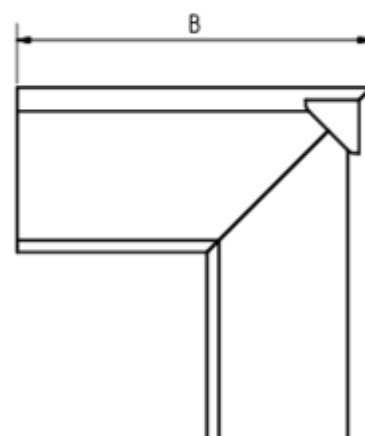

GRÖMO ALUSTAR RINNENWINKEL - AUSSENECK - 90° - KASTENFORM

Art.-Nr.: 82177
Nenngröße [mm]: 333
Farbe: SX - Oxydrot

**ALU
STAR**
GRÖMO

Maße [mm]:

A	B	C	D	E
85	248	7	20	118

Hinweis:

Gelötet

Ausschreibungstext:

GRÖMO ALUSTAR® Rinnenaußenwinkel kf 333
 aus farbbeschichtetem Aluminium in SX-Oberfläche (glatt) oxydrot, für kastenförmige Dachrinne, 333
 mm, Außeneck, nach DIN EN 612, liefern und fachgerecht einbauen.