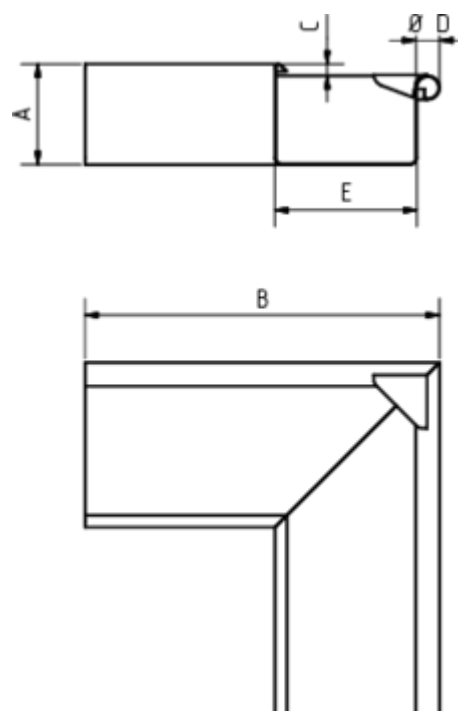

GRÖMO ALUSTAR RINNENWINKEL - AUSSENECK - 90° - KASTENFORM

**ALU
STAR**
GRÖMO

Art.-Nr.: 82180
Nenngröße [mm]: 400
Farbe: SX - RAL - Sonderfarbe

Maße [mm]:

A	B	C	D	E
100	272	8	23	150

Hinweis:

Gelötet

Ausschreibungstext:

GRÖMO ALUSTAR® Rinnenaußenwinkel kf 400
aus farbbeschichtetem Aluminium in SX-Oberfläche (glatt) Farbe: _____, für kastenförmige Dachrinne,
400 mm, Außeneck, nach DIN EN 612, liefern und fachgerecht einbauen.