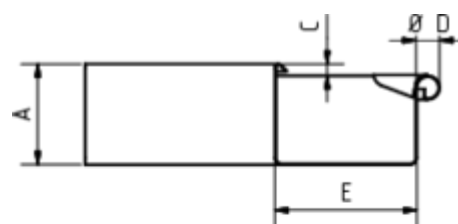

## GRÖMO ALUSTAR RINNENWINKEL - AUSSENECK - 90° - KASTENFORM

**Art.-Nr.:** 82181  
**Nenngröße [mm]:** 400  
**Farbe:** SX - Anthrazit

**ALU  
STAR**  
GRÖMO

### Maße [mm]:

A	B	C	D	E
100	272	8	23	150