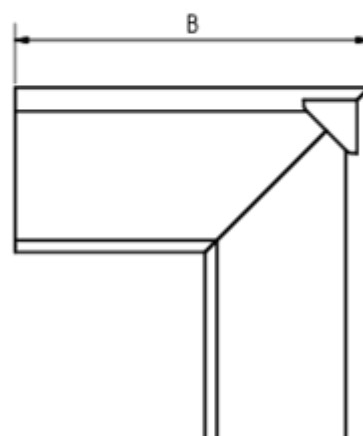

## GRÖMO ALUSTAR RINNENWINKEL - AUSSENECK - 90° - KASTENFORM

**Art.-Nr.:** 82181  
**Nenngröße [mm]:** 400  
**Farbe:** SX - Anthrazit

**ALU  
STAR**  
GRÖMO

### Maße [mm]:

A	B	C	D	E
100	272	8	23	150

### Ausschreibungstext:

GRÖMO ALUSTAR® Rinnenaußenwinkel kf 400  
 aus farbbeschichtetem Aluminium in SX-Oberfläche (glatt) anthrazit, für kastenförmige Dachrinne, 400  
 mm, Außeneck, nach DIN EN 612, liefern und fachgerecht einbauen.