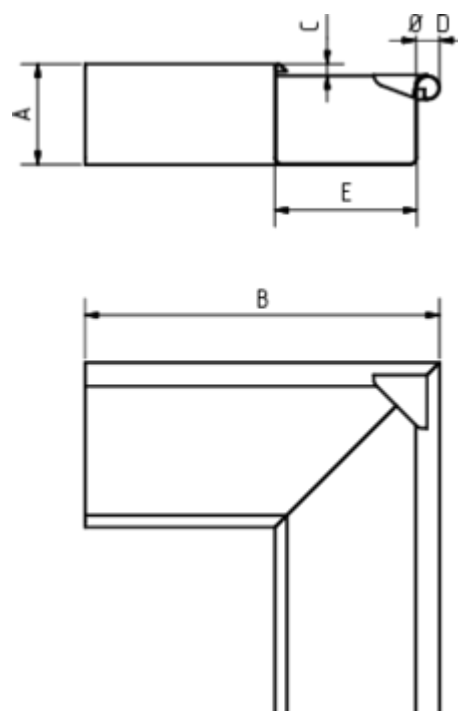

GRÖMO ALUSTAR RINNENWINKEL - AUSSENECK - 90° - KASTENFORM

**ALU
STAR**
GRÖMO

Art.-Nr.: 82183
Nenngröße [mm]: 400
Farbe: SX - Hellgrau

Maße [mm]:

A	B	C	D	E
100	272	8	23	150

Hinweis:

Gelötet

Ausschreibungstext:

GRÖMO ALUSTAR® Rinnenaußenwinkel kf 400
aus farbbeschichtetem Aluminium in SX-Oberfläche (glatt) hellgrau, für kastenförmige Dachrinne, 400
mm, Außeneck, nach DIN EN 612, liefern und fachgerecht einbauen.