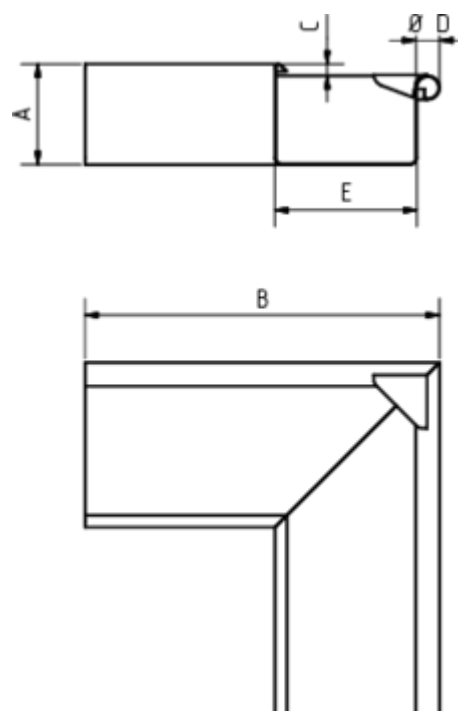

GRÖMO ALUSTAR RINNENWINKEL - AUSSENECK - 90° - KASTENFORM

**ALU
STAR**
GRÖMO

Art.-Nr.: 82186
Nenngröße [mm]: 400
Farbe: SX - Ziegelrot

Maße [mm]:

A	B	C	D	E
100	272	8	23	150

Hinweis:

Gelötet

Ausschreibungstext:

GRÖMO ALUSTAR® Rinnenaußenwinkel kf 400
aus farbbeschichtetem Aluminium in SX-Oberfläche (glatt) ziegelrot, für kastenförmige Dachrinne, 400
mm, Außeneck, nach DIN EN 612, liefern und fachgerecht einbauen.