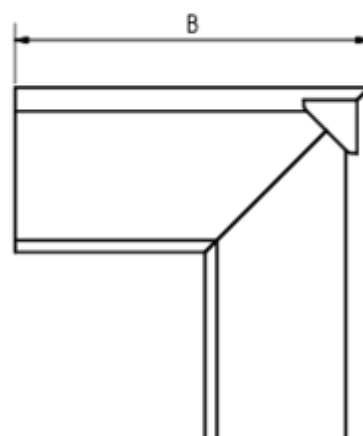

GRÖMO ALUSTAR RINNENWINKEL - AUSSENECK - 90° - KASTENFORM

Art.-Nr.: 82187
Nenngröße [mm]: 400
Farbe: SX - Oxydrot

**ALU
STAR**
GRÖMO

Maße [mm]:

A	B	C	D	E
100	272	8	23	150

Hinweis:

Gelötet

Ausschreibungstext:

GRÖMO ALUSTAR® Rinnenaußenwinkel kf 400
 aus farbbeschichtetem Aluminium in SX-Oberfläche (glatt) oxydrot, für kastenförmige Dachrinne, 400
 mm, Außeneck, nach DIN EN 612, liefern und fachgerecht einbauen.