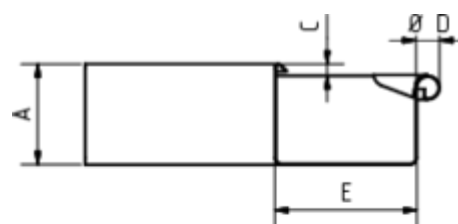

GRÖMO ALUSTAR RINNENWINKEL - AUSSENECK - 90° - KASTENFORM

Art.-Nr.: 82187
Nenngröße [mm]: 400
Farbe: SX - Oxydrot

**ALU
STAR**
GRÖMO

Maße [mm]:

A	B	C	D	E
100	272	8	23	150

Hinweis:

Gelötet

Ausschreibungstext:

GRÖMO ALUSTAR® Rinnenaußenwinkel kf 400
 aus farbbeschichtetem Aluminium in SX-Oberfläche (glatt) oxydrot, für kastenförmige Dachrinne, 400
 mm, Außeneck, nach DIN EN 612, liefern und fachgerecht einbauen.