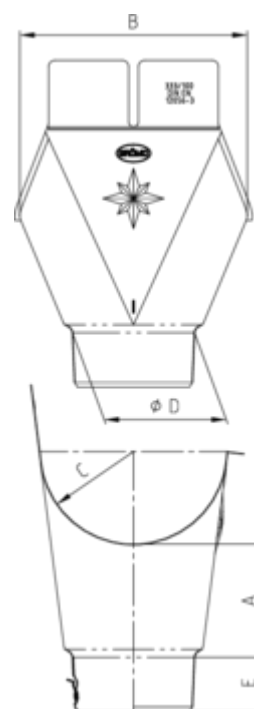

GRÖMO ALUSTAR EINHANGSTUTZEN OVAL - HALBRUNDE RINNE

**ALU
STAR**
GRÖMO

Art.-Nr.: 82212
Nenngröße [mm]: 250/80
Farbe: SX - Testa di Moro
Ablaufleistung[l/s]: 2,9

Maße [mm]:

A	B	C	D	E
67,0	140	53,0	77	38

Hinweis:

Stumpfgeschweißt, mit Klemmfeder zur einfachen Montage

Ausschreibungstext:

GRÖMO ALUSTAR® Einhangstutzen oval 250 / 80 aus farbbeschichtetem Aluminium in SX-Oberfläche (glatt) Testa di Moro, ovale Form für halbrunde Dachrinne, 250 mm, nach DIN EN 612 und 12056-3, stumpfgeschweißt mit Klemmfeder, DN 80 mm, liefern und fachgerecht einbauen.