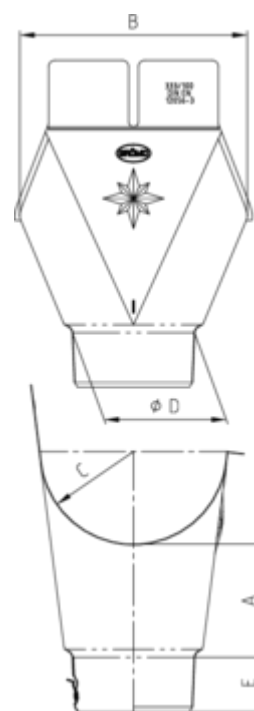

GRÖMO ALUSTAR EINHANGSTUTZEN OVAL - HALBRUNDE RINNE

**ALU
STAR**
GRÖMO

Art.-Nr.: 82220
Nenngröße [mm]: 280/80
Farbe: SX - RAL - Sonderfarbe
Ablaufleistung[l/s]: 4,1

Maße [mm]:

A	B	C	D	E
80,0	165	64,0	81	40

Hinweis:

Stumpfgeschweißt, mit Klemmfeder zur einfachen Montage

Ausschreibungstext:

GRÖMO ALUSTAR® Einhangstutzen oval 280 / 80 aus farbbeschichtetem Aluminium in SX-Oberfläche (glatt) Farbe: _____, ovale Form für halbrunde Dachrinne, 280 mm, nach DIN EN 612 und 12056-3, stumpfgeschweißt mit Klemmfeder, DN 80 mm, liefern und fachgerecht einbauen.