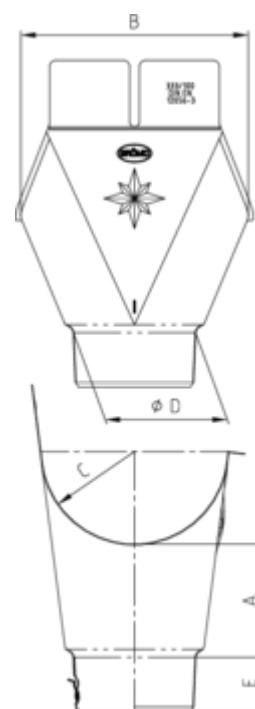

GRÖMO ALUSTAR EINHANGSTUTZEN OVAL - HALBRUNDE RINNE

**ALU
STAR**
GRÖMO

Art.-Nr.: 82224
Nenngröße [mm]: 280/80
Farbe: SX - Weiß
Ablaufleistung[l/s]: 4,1

Maße [mm]:

A	B	C	D	E
80,0	165	64,0	81	40

Hinweis:

Stumpfgeschweißt, mit Klemmfeder zur einfachen Montage

Ausschreibungstext:

GRÖMO ALUSTAR® Einhangstutzen oval 280 / 80 aus farbbeschichtetem Aluminium in SX-Oberfläche (glatt) weiß, ovale Form für halbrunde Dachrinne, 280 mm, nach DIN EN 612 und 12056-3, stumpfgeschweißt mit Klemmfeder, DN 80 mm, liefern und fachgerecht einbauen.