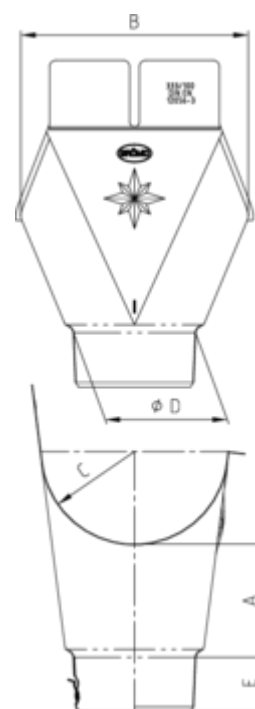

## GRÖMO ALUSTAR EINHANGSTUTZEN OVAL - HALBRUNDE RINNE

**ALU  
STAR**  
GRÖMO

**Art.-Nr.:** 82225  
**Nenngröße [mm]:** 280/80  
**Farbe:** SX - Moosgrün  
**Ablaufleistung[l/s]:** 4,1

### Maße [mm]:

A	B	C	D	E
80,0	165	64,0	81	40

### Hinweis:

Stumpfgeschweißt, mit Klemmfeder zur einfachen Montage