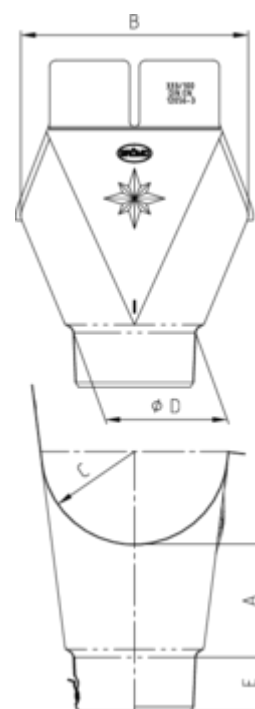

GRÖMO ALUSTAR EINHANGSTUTZEN OVAL - HALBRUNDE RINNE

**ALU
STAR**
GRÖMO

Art.-Nr.: 82237
Nenngröße [mm]: 280/100
Farbe: SX - Oxydrot
Ablaufleistung[l/s]: 4,1

Maße [mm]:

A	B	C	D	E
80,0	165	64,0	88	44

Hinweis:

Stumpfgeschweißt, mit Klemmfeder zur einfachen Montage

Ausschreibungstext:

GRÖMO ALUSTAR® Einhangstutzen oval 280 / 100 aus farbbeschichtetem Aluminium in SX-Oberfläche (glatt) oxydrot, ovale Form für halbrunde Dachrinne, 280 mm, nach DIN EN 612 und 12056-3, stumpfgeschweißt mit Klemmfeder, DN 100 mm, liefern und fachgerecht einbauen.