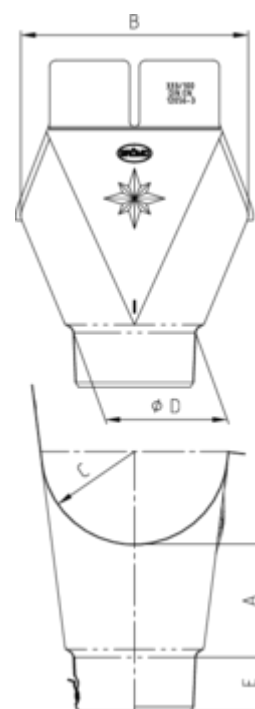

## GRÖMO ALUSTAR EINHANGSTUTZEN OVAL - HALBRUNDE RINNE

**ALU  
STAR**  
GRÖMO

**Art.-Nr.:** 82240  
**Nenngröße [mm]:** 333/80  
**Farbe:** SX - RAL - Sonderfarbe  
**Ablaufleistung[l/s]:** 7,4

**Maße [mm]:**

A	B	C	D	E
100,0	185	77,0	81	40

**Hinweis:**

Stumpfgeschweißt, mit Klemmfeder zur einfachen Montage

**Ausschreibungstext:**

GRÖMO ALUSTAR® Einhangstutzen oval 333 / 80 aus farbbeschichtetem Aluminium in SX-Oberfläche (glatt) Farbe: \_\_\_\_\_, ovale Form für halbrunde Dachrinne, 333 mm, nach DIN EN 612 und 12056-3, stumpfgeschweißt mit Klemmfeder, DN 80 mm, liefern und fachgerecht einbauen.