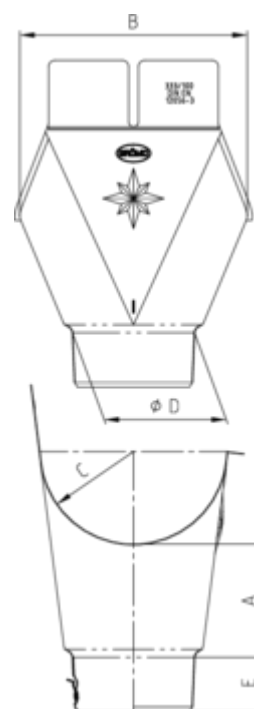

## GRÖMO ALUSTAR EINHANGSTUTZEN OVAL - HALBRUNDE RINNE

**ALU  
STAR**  
GRÖMO

**Art.-Nr.:** 82243  
**Nenngröße [mm]:** 333/80  
**Farbe:** SX - Hellgrau  
**Ablaufleistung[l/s]:** 7,4

### Maße [mm]:

A	B	C	D	E
100,0	185	77,0	81	40

### Hinweis:

Stumpfgeschweißt, mit Klemmfeder zur einfachen Montage