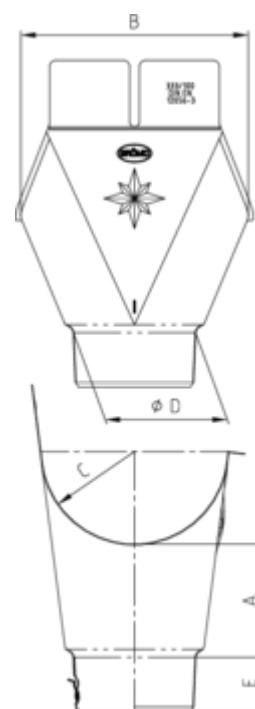

GRÖMO ALUSTAR EINHANGSTUTZEN OVAL - HALBRUNDE RINNE

**ALU
STAR**
GRÖMO

Art.-Nr.: 82252
Nenngröße [mm]: 333/100
Farbe: SX - Testa di Moro
Ablaufleistung[l/s]: 7,4

Maße [mm]:

A	B	C	D	E
94,0	185	77,0	101	45

Hinweis:

Stumpfgeschweißt, mit Klemmfeder zur einfachen Montage

Ausschreibungstext:

GRÖMO ALUSTAR® Einhangstutzen oval 333 / 100 aus farbbeschichtetem Aluminium in SX-Oberfläche (glatt) Testa di Moro, ovale Form für halbrunde Dachrinne, 333 mm, nach DIN EN 612 und 12056-3, stumpfgeschweißt mit Klemmfeder, DN 100 mm, liefern und fachgerecht einbauen.