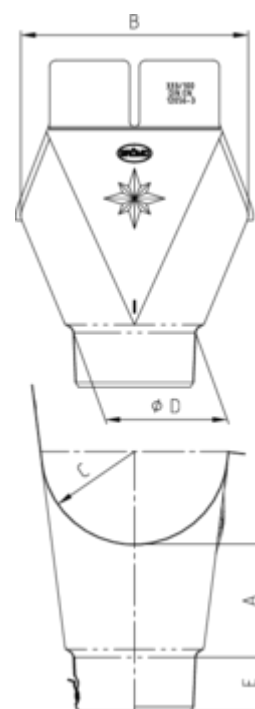

GRÖMO ALUSTAR EINHANGSTUTZEN OVAL - HALBRUNDE RINNE

**ALU
STAR**
GRÖMO

Art.-Nr.: 82272
Nenngröße [mm]: 400/120
Farbe: SX - Testa di Moro
Ablaufleistung[l/s]: 14,5

Maße [mm]:

A	B	C	D	E
104,0	210	96,0	121	51

Hinweis:

Stumpfgeschweißt, mit Klemmfeder zur einfachen Montage

Ausschreibungstext:

GRÖMO ALUSTAR® Einhangstutzen oval 400 / 120 aus farbbeschichtetem Aluminium in SX-Oberfläche (glatt) Testa di Moro, ovale Form für halbrunde Dachrinne, 400 mm, nach DIN EN 612 und 12056-3, stumpfgeschweißt mit Klemmfeder, DN 120 mm, liefern und fachgerecht einbauen.