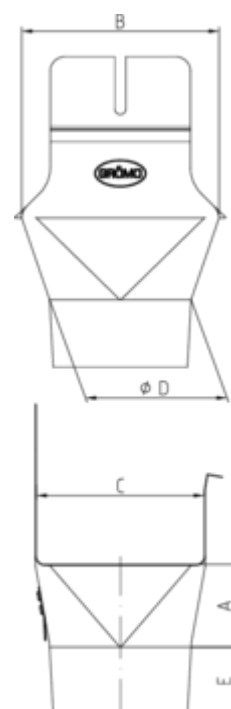

GRÖMO ALUSTAR EINHANGSTUTZEN - KASTENRINNE - RUNDES ROHR

**ALU
STAR**
GRÖMO

Art.-Nr.: 82300
Nenngröße [mm]: 250/80
Farbe: SX - RAL - Sonderfarbe
Ablaufleistung[l/s]: 2,4

Maße [mm]:

A	B	C	D	E
46,0	111	85,0	81	38

Hinweis:

Rollnahtgeschweißt, mit Einhängeöse

Ausschreibungstext:

GRÖMO ALUSTAR® Einhangstutzen kastenform 250 / 80
 aus farbbeschichtetem Aluminium in SX-Oberfläche (glatt) Farbe: _____, für kastenförmige Dachrinne,
 250 mm, mit Einhängeöse, nach DIN EN 612 und 12056-3, DN 80 mm, liefern und fachgerecht
 einbauen.