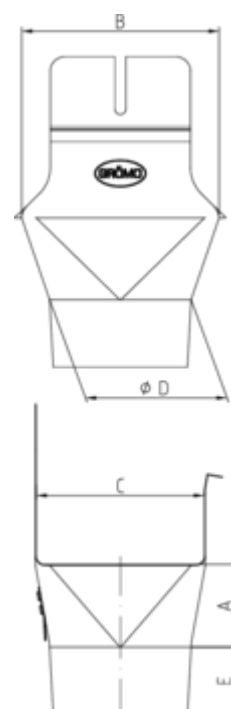

## GRÖMO ALUSTAR EINHANGSTUTZEN - KASTENRINNE - RUNDES ROHR

**ALU  
STAR**  
GRÖMO

**Art.-Nr.:** 82301  
**Nenngröße [mm]:** 250/80  
**Farbe:** SX - Anthrazit  
**Ablaufleistung[l/s]:** 2,4

### Maße [mm]:

A	B	C	D	E
46,0	111	85,0	81	38