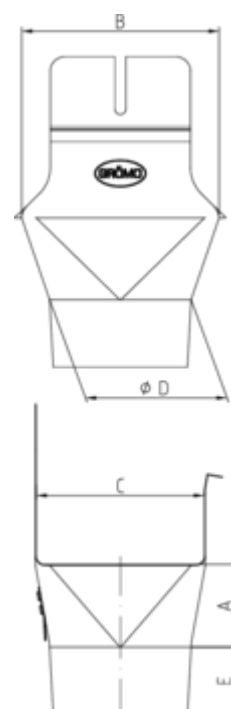

GRÖMO ALUSTAR EINHANGSTUTZEN - KASTENRINNE - RUNDES ROHR

**ALU
STAR**
GRÖMO

Art.-Nr.: 82303
Nenngröße [mm]: 250/80
Farbe: SX - Hellgrau
Ablaufleistung[l/s]: 2,4

Maße [mm]:

A	B	C	D	E
46,0	111	85,0	81	38

Hinweis:

Rollnahtgeschweißt, mit Einhängeöse

Ausschreibungstext:

GRÖMO ALUSTAR® Einhangstutzen kastenform 250 / 80 aus farbbeschichtetem Aluminium in SX-Oberfläche (glatt) hellgrau, für kastenförmige Dachrinne, 250 mm, mit Einhängeöse, nach DIN EN 612 und 12056-3, DN 80 mm, liefern und fachgerecht einbauen.