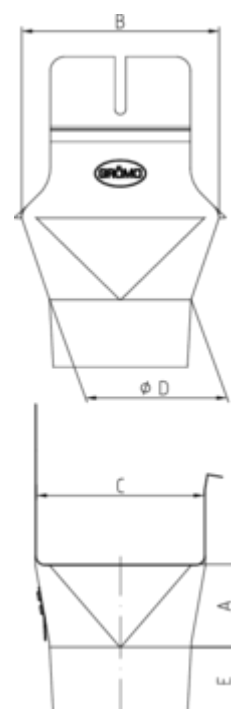

## GRÖMO ALUSTAR EINHANGSTUTZEN - KASTENRINNE - RUNDES ROHR

**ALU  
STAR**  
GRÖMO

**Art.-Nr.:** 82305  
**Nenngröße [mm]:** 250/80  
**Farbe:** SX - Moosgrün  
**Ablaufleistung[l/s]:** 2,4

### Maße [mm]:

A	B	C	D	E
46,0	111	85,0	81	38