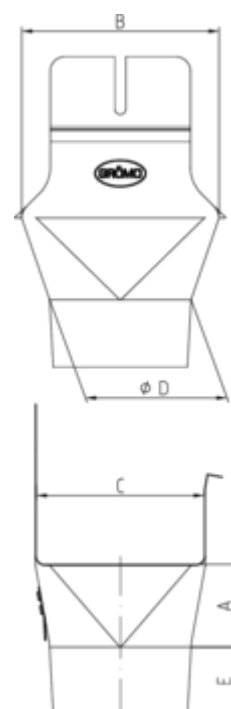

GRÖMO ALUSTAR EINHANGSTUTZEN - KASTENRINNE - RUNDES ROHR

**ALU
STAR**
GRÖMO

Art.-Nr.: 82306
Nenngröße [mm]: 250/80
Farbe: SX - Ziegelrot
Ablaufleistung[l/s]: 2,4

Maße [mm]:

A	B	C	D	E
46,0	111	85,0	81	38

Hinweis:

Rollnahtgeschweißt, mit Einhängeöse

Ausschreibungstext:

GRÖMO ALUSTAR® Einhangstutzen kastenform 250 / 80
 aus farbbeschichtetem Aluminium in SX-Oberfläche (glatt) ziegelrot, für kastenförmige Dachrinne, 250
 mm, mit Einhängeöse, nach DIN EN 612 und 12056-3, DN 80 mm, liefern und fachgerecht einbauen.