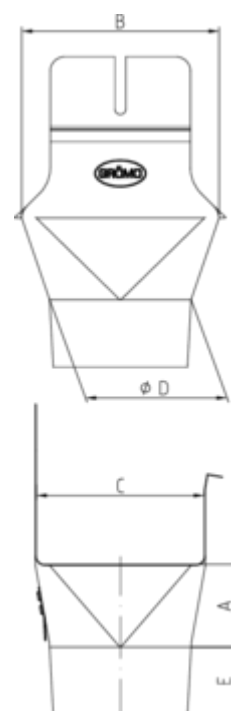

GRÖMO ALUSTAR EINHANGSTUTZEN - KASTENRINNE - RUNDES ROHR

**ALU
STAR**
GRÖMO

Art.-Nr.: 82313
Nenngröße [mm]: 333/100
Farbe: SX - Hellgrau
Ablaufleistung[l/s]: 6

Maße [mm]:

A	B	C	D	E
62,0	140	120,0	101	46

Hinweis:

Rollnahtgeschweißt, mit Einhängeöse

Ausschreibungstext:

GRÖMO ALUSTAR® Einhangstutzen kastenform 333 / 100
 aus farbbeschichtetem Aluminium in SX-Oberfläche (glatt) hellgrau, für kastenförmige Dachrinne, 333
 mm, mit Einhängeöse, nach DIN EN 612 und 12056-3, DN 100 mm, liefern und fachgerecht einbauen.