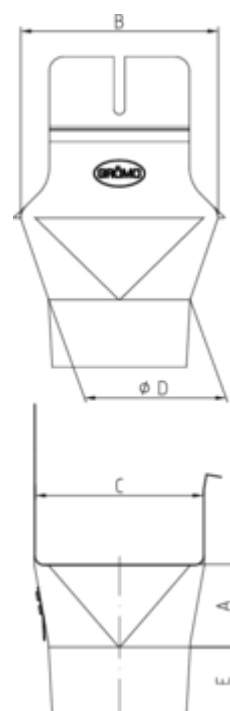

## GRÖMO ALUSTAR EINHANGSTUTZEN - KASTENRINNE - RUNDES ROHR

**ALU  
STAR**  
GRÖMO

**Art.-Nr.:** 82315  
**Nenngröße [mm]:** 333/100  
**Farbe:** SX - Moosgrün  
**Ablaufleistung[l/s]:** 6

### Maße [mm]:

A	B	C	D	E
62,0	140	120,0	101	46