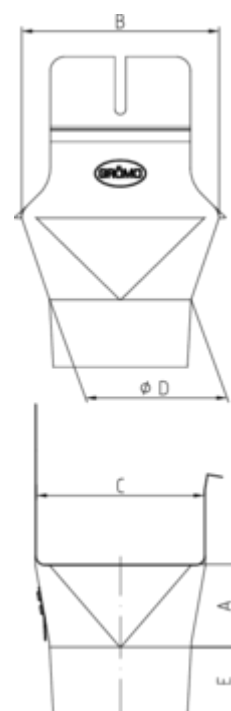

## GRÖMO ALUSTAR EINHANGSTUTZEN - KASTENRINNE - RUNDES ROHR

**ALU  
STAR**  
GRÖMO

**Art.-Nr.:** 82317  
**Nenngröße [mm]:** 333/100  
**Farbe:** SX - Oxydrot  
**Ablaufleistung[l/s]:** 6

### Maße [mm]:

A	B	C	D	E
62,0	140	120,0	101	46