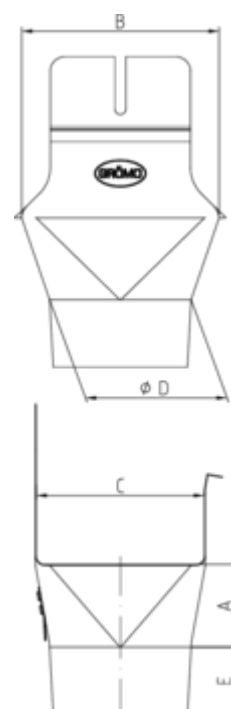

## GRÖMO ALUSTAR EINHANGSTUTZEN - KASTENRINNE - RUNDES ROHR

**ALU  
STAR**  
GRÖMO

**Art.-Nr.:** 82320  
**Nenngröße [mm]:** 400/120  
**Farbe:** SX - RAL - Sonderfarbe  
**Ablaufleistung[l/s]:** 10,8

### Maße [mm]:

A	B	C	D	E
73,0	169	150,0	121	55