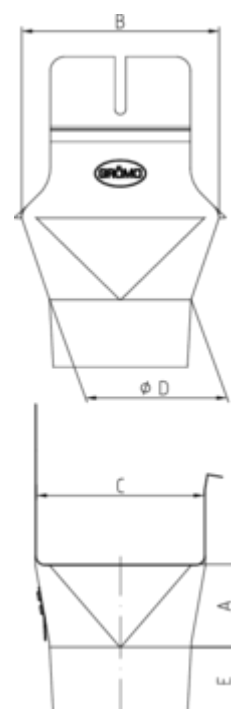

## GRÖMO ALUSTAR EINHANGSTUTZEN - KASTENRINNE - RUNDES ROHR

**ALU  
STAR**  
GRÖMO

**Art.-Nr.:** 82321  
**Nenngröße [mm]:** 400/120  
**Farbe:** SX - Anthrazit  
**Ablaufleistung[l/s]:** 10,8

### Maße [mm]:

| A    | B   | C     | D   | E  |
|------|-----|-------|-----|----|
| 73,0 | 169 | 150,0 | 121 | 55 |