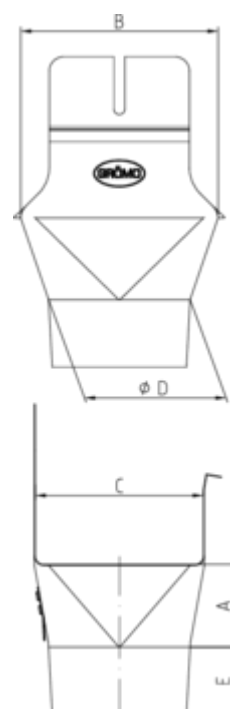

GRÖMO ALUSTAR EINHANGSTUTZEN - KASTENRINNE - RUNDES ROHR

**ALU
STAR**
GRÖMO

Art.-Nr.: 82323
Nenngröße [mm]: 400/120
Farbe: SX - Hellgrau
Ablaufleistung[l/s]: 10,8

Maße [mm]:

A	B	C	D	E
73,0	169	150,0	121	55

Hinweis:

Rollnahtgeschweißt, mit Einhängeöse

Ausschreibungstext:

GRÖMO ALUSTAR® Einhangstutzen kastenform 400 / 120
 aus farbbeschichtetem Aluminium in SX-Oberfläche (glatt) hellgrau, für kastenförmige Dachrinne, 400
 mm, mit Einhängeöse, nach DIN EN 612 und 12056-3, DN 120 mm, liefern und fachgerecht einbauen.