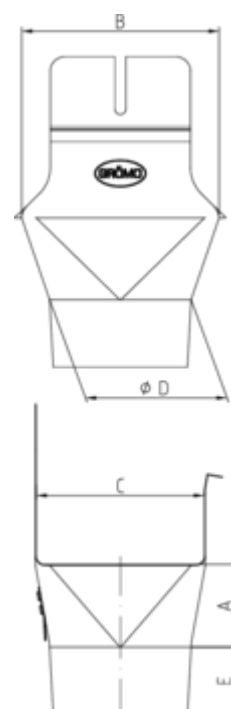

GRÖMO ALUSTAR EINHANGSTUTZEN - KASTENRINNE - RUNDES ROHR

**ALU
STAR**
GRÖMO

Art.-Nr.: 82325
Nenngröße [mm]: 400/120
Farbe: SX - Moosgrün
Ablaufleistung[l/s]: 10,8

Maße [mm]:

| A | B | C | D | E |
|------|-----|-------|-----|----|
| 73,0 | 169 | 150,0 | 121 | 55 |

Hinweis:

Rollnahtgeschweißt, mit Einhängeöse

Ausschreibungstext:

GRÖMO ALUSTAR® Einhangstutzen kastenform 400 / 120 aus farbbeschichtetem Aluminium in SX-Oberfläche (glatt) moosgrün, für kastenförmige Dachrinne, 400 mm, mit Einhängeöse, nach DIN EN 612 und 12056-3, DN 120 mm, liefern und fachgerecht einbauen.