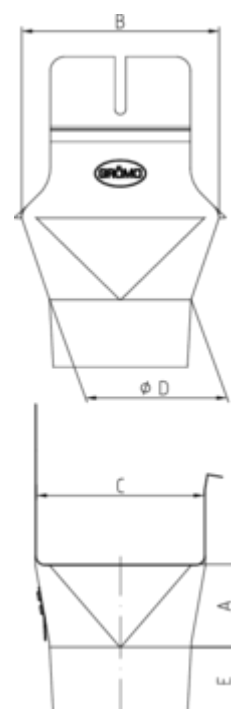

## GRÖMO ALUSTAR EINHANGSTUTZEN - KASTENRINNE - RUNDES ROHR

**ALU  
STAR**  
GRÖMO

**Art.-Nr.:** 82326  
**Nenngröße [mm]:** 400/120  
**Farbe:** SX - Ziegelrot  
**Ablaufleistung[l/s]:** 10,8

### Maße [mm]:

A	B	C	D	E
73,0	169	150,0	121	55