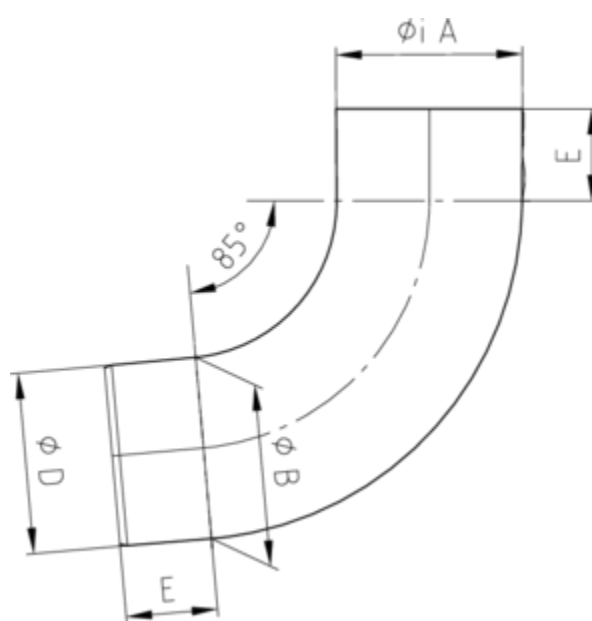

GRÖMO ALUSTAR ROHRBOGEN 85° MIT EINZUG

**ALU
STAR**
GRÖMO

Art.-Nr.: 82560
Nenngröße [mm]: 60
Farbe: SX - RAL - Sonderfarbe
Ablaufleistung[l/s]: 2,7

Maße [mm]:

A	B	D	E
60,4	59	58,3	30

Hinweis:

Rollnahtgeschweißt, ohne Einzug

Ausschreibungstext:

GRÖMO ALUSTAR® Ablaufrohrbogen 60 / 85
 aus farbbeschichtetem Aluminium in SX-Oberfläche (glatt) Farbe: _____, konisch, mit Einsteckfase nach
 DIN EN 612, DN 60 mm, 85°, liefern und fachgerecht einbauen.