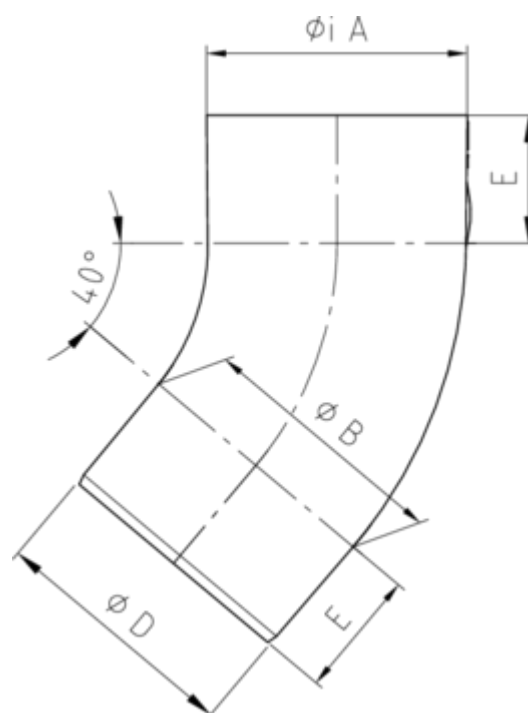

GRÖMO ALUSTAR ROHRBOGEN 40° MIT EINZUG

**ALU
STAR**
GRÖMO

Art.-Nr.: 82600
Nenngröße [mm]: 60
Farbe: SX - RAL - Sonderfarbe
Ablaufleistung[l/s]: 2,7

Maße [mm]:

A	B	D	E
60,4	59	58,0	30

Hinweis:

Rollnahtgeschweißt, ohne Einzug

Ausschreibungstext:

GRÖMO ALUSTAR® Ablaufrohrbogen 60 / 40
 aus farbbeschichtetem Aluminium in SX-Oberfläche (glatt) Farbe: _____, konisch, mit Einsteckfase,
 nach DIN EN 612, DN 60 mm, 40°, liefern und fachgerecht einbauen.