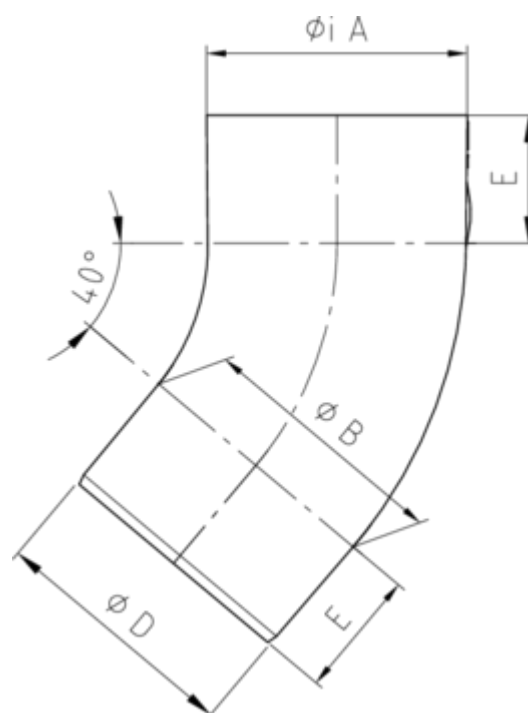

## GRÖMO ALUSTAR ROHRBOGEN 40° MIT EINZUG

**ALU  
STAR**  
GRÖMO

**Art.-Nr.:** 82601  
**Nenngröße [mm]:** 60  
**Farbe:** SX - Anthrazit  
**Ablaufleistung[l/s]:** 2,7

### Maße [mm]:

A	B	D	E
60,4	59	58,0	30

### Hinweis:

Rollnahtgeschweißt, ohne Einzug