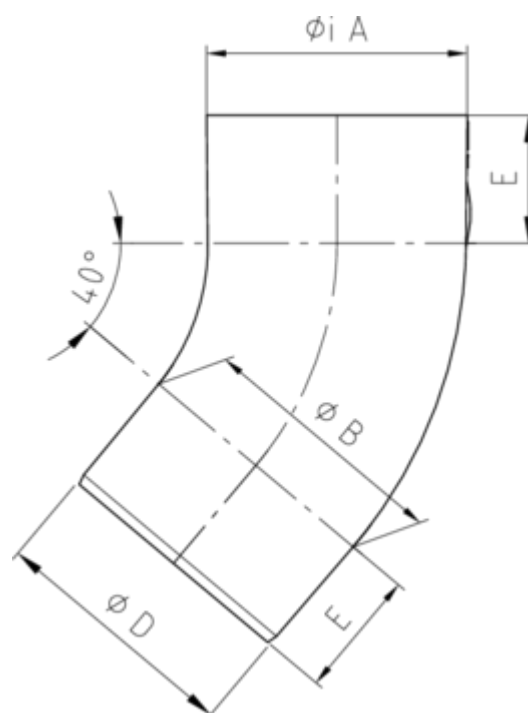

GRÖMO ALUSTAR ROHRBOGEN 40° MIT EINZUG

**ALU
STAR**
GRÖMO

Art.-Nr.: 82603
Nenngröße [mm]: 60
Farbe: SX - Hellgrau
Ablaufleistung[l/s]: 2,7

Maße [mm]:

A	B	D	E
60,4	59	58,0	30

Hinweis:

Rollnahtgeschweißt, ohne Einzug

Ausschreibungstext:

GRÖMO ALUSTAR® Ablaufrohrbogen 60 / 40
 aus farbbeschichtetem Aluminium in SX-Oberfläche (glatt) hellgrau, konisch, mit Einsteckfase, nach DIN EN 612, DN 60 mm, 40°, liefern und fachgerecht einbauen.