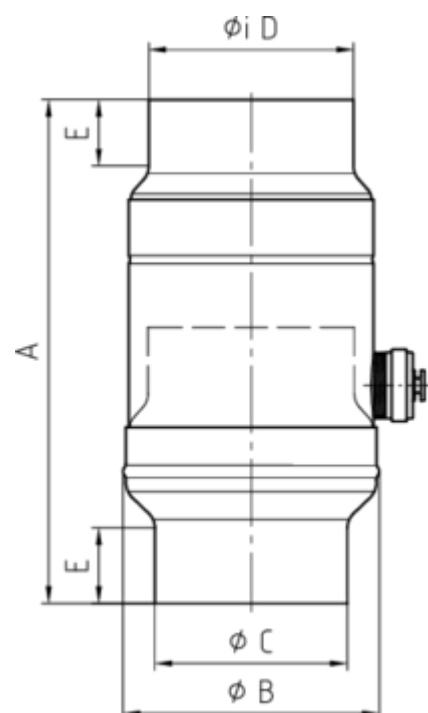

GRÖMO ALUSTAR WASSERSAMMLER

**ALU
STAR**
GRÖMO

Art.-Nr.: 82700
Nenngröße [mm]: 80
Farbe: SX - RAL - Sonderfarbe

Maße [mm]:

A	B	C	D	E
250,0	109	79,0	81	35

Hinweis:

Inkl. Schlauchset bestehend aus 1"-Schlauch (bei NG 76-100: Länge 33 cm / bei NG 120: Länge 24 cm) und Fassanschluss

Ausschreibungstext:

GRÖMO ALUSTAR® Wassersammler m. Schlauch 80 aus farbbeschichtetem Aluminium in SX-Oberfläche (glatt) Farbe: _____, incl. Schlauchanschlusset, 1 Zoll, nach DIN EN 612, DN 80 mm, liefern und fachgerecht einbauen.