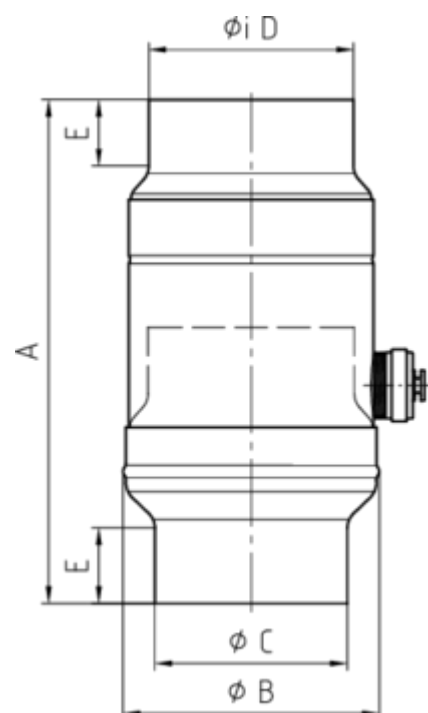

GRÖMO ALUSTAR WASSERSAMMLER

**ALU
STAR**
GRÖMO

Art.-Nr.: 82702
Nenngröße [mm]: 80
Farbe: SX - Testa di Moro

Maße [mm]:

A	B	C	D	E
250,0	109	79,0	81	35

Hinweis:

Inkl. Schlauchset bestehend aus 1"-Schlauch (bei NG 76-100: Länge 33 cm / bei NG 120: Länge 24 cm) und Fassanschluss

Ausschreibungstext:

GRÖMO ALUSTAR® Wassersammler m. Schlauch 80 aus farbbeschichtetem Aluminium in SX-Oberfläche (glatt) Testa di Moro, incl. Schlauchanschlusset, 1 Zoll, nach DIN EN 612, DN 80 mm, liefern und fachgerecht einbauen.