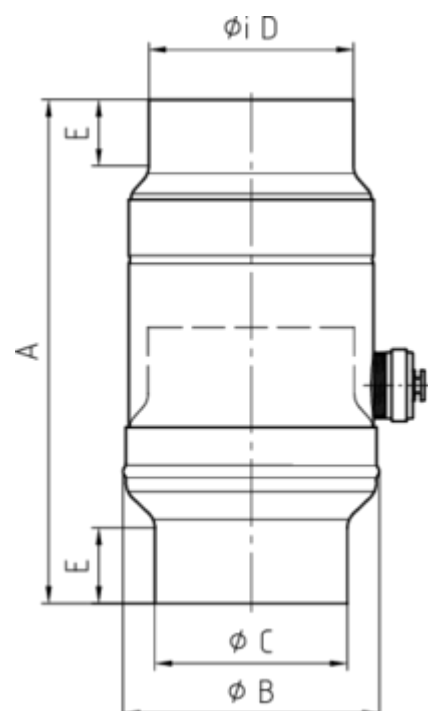

## GRÖMO ALUSTAR WASSERSAMMLER

**ALU  
STAR**  
GRÖMO

**Art.-Nr.:** 82703  
**Nenngröße [mm]:** 80  
**Farbe:** SX - Hellgrau

### Maße [mm]:

A	B	C	D	E
250,0	109	79,0	81	35

### Hinweis:

Inkl. Schlauchset bestehend aus 1"-Schlauch (bei NG 76-100: Länge 33 cm / bei NG 120: Länge 24 cm) und Fassanschluss

### Ausschreibungstext:

GRÖMO ALUSTAR® Wassersammler m. Schlauch 80 aus farbbeschichtetem Aluminium in SX-Oberfläche (glatt) hellgrau, incl. Schlauchanschlusset, 1 Zoll, nach DIN EN 612, DN 80 mm, liefern und fachgerecht einbauen.