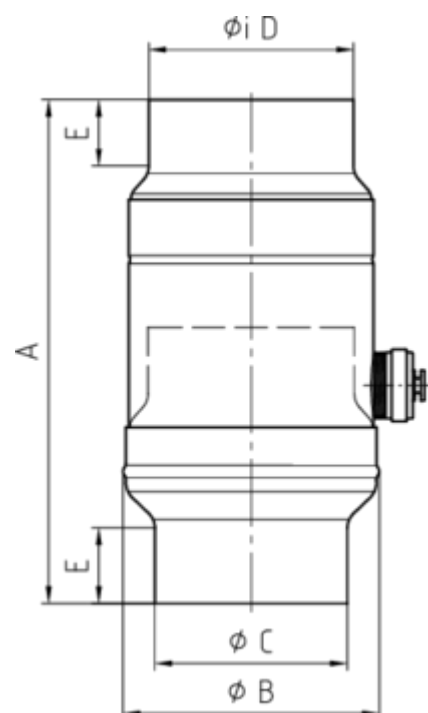

GRÖMO ALUSTAR WASSERSAMMLER

**ALU
STAR**
GRÖMO

Art.-Nr.: 82704
Nenngröße [mm]: 80
Farbe: SX - Weiß

Maße [mm]:

A	B	C	D	E
250,0	109	79,0	81	35

Hinweis:

Inkl. Schlauchset bestehend aus 1"-Schlauch (bei NG 76-100: Länge 33 cm / bei NG 120: Länge 24 cm) und Fassanschluss

Ausschreibungstext:

GRÖMO ALUSTAR® Wassersammler m. Schlauch 80 aus farbbeschichtetem Aluminium in SX-Oberfläche (glatt) weiß, incl. Schlauchanschlusset, 1 Zoll, nach DIN EN 612, DN 80 mm, liefern und fachgerecht einbauen.