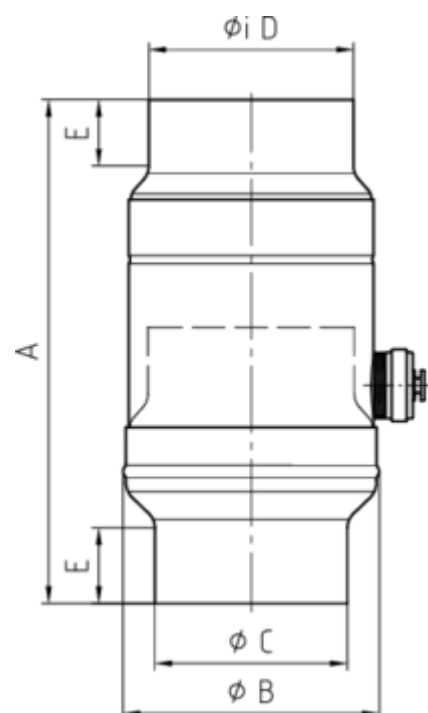

GRÖMO ALUSTAR WASSERSAMMLER

**ALU
STAR**
GRÖMO

Art.-Nr.: 82705
Nenngröße [mm]: 80
Farbe: SX - Moosgrün

Maße [mm]:

A	B	C	D	E
250,0	109	79,0	81	35

Hinweis:

Inkl. Schlauchset bestehend aus 1"-Schlauch (bei NG 76-100: Länge 33 cm / bei NG 120: Länge 24 cm) und Fassanschluss

Ausschreibungstext:

GRÖMO ALUSTAR® Wassersammler m. Schlauch 80 aus farbbeschichtetem Aluminium in SX-Oberfläche (glatt) moosgrün, incl. Schlauchanschlusset, 1 Zoll, nach DIN EN 612, DN 80 mm, liefern und fachgerecht einbauen.