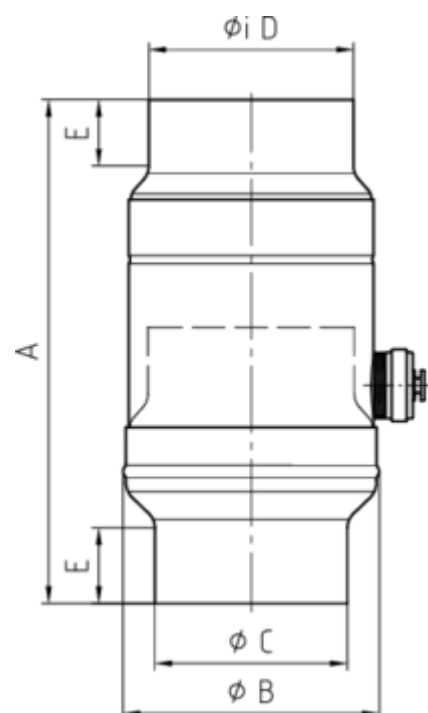

GRÖMO ALUSTAR WASSERSAMMLER

**ALU
STAR**
GRÖMO

Art.-Nr.: 82706
Nenngröße [mm]: 80
Farbe: SX - Ziegelrot

Maße [mm]:

A	B	C	D	E
250,0	109	79,0	81	35

Hinweis:

Inkl. Schlauchset bestehend aus 1"-Schlauch (bei NG 76-100: Länge 33 cm / bei NG 120: Länge 24 cm) und Fassanschluss

Ausschreibungstext:

GRÖMO ALUSTAR® Wassersammler m. Schlauch 80 aus farbbeschichtetem Aluminium in SX-Oberfläche (glatt) ziegelrot, incl. Schlauchanschlusset, 1 Zoll, nach DIN EN 612, DN 80 mm, liefern und fachgerecht einbauen.