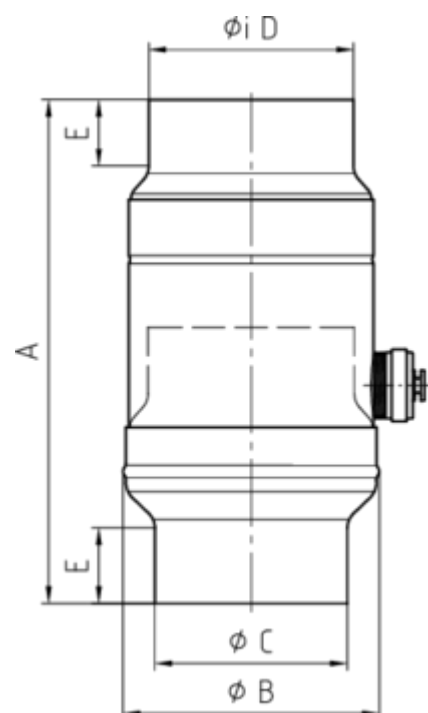

GRÖMO ALUSTAR WASSERSAMMLER

**ALU
STAR**
GRÖMO

Art.-Nr.: 82710
Nenngröße [mm]: 100
Farbe: SX - RAL - Sonderfarbe

Maße [mm]:

A	B	C	D	E
250,0	127	97,0	101	38

Hinweis:

Inkl. Schlauchset bestehend aus 1"-Schlauch (bei NG 76-100: Länge 33 cm / bei NG 120: Länge 24 cm) und Fassanschluss

Ausschreibungstext:

GRÖMO ALUSTAR® Wassersammler m. Schlauch 100 aus farbbeschichtetem Aluminium in SX-Oberfläche (glatt) Farbe: _____, incl. Schlauchanschlusset, 1 Zoll, nach DIN EN 612, DN 100 mm, liefern und fachgerecht einbauen.