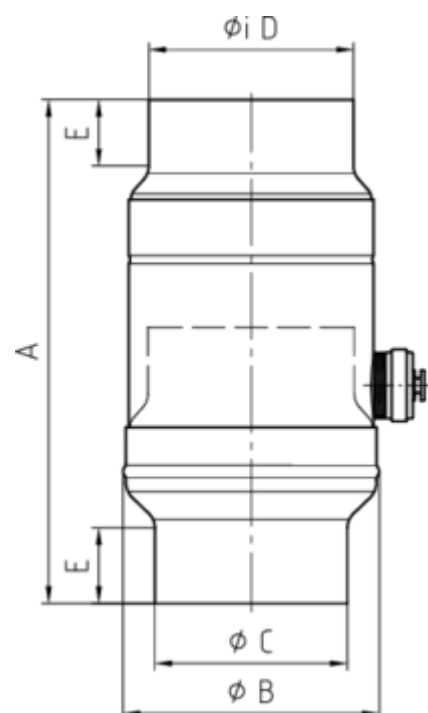

GRÖMO ALUSTAR WASSERSAMMLER

**ALU
STAR**
GRÖMO

Art.-Nr.: 82711
Nenngröße [mm]: 100
Farbe: SX - Anthrazit

Maße [mm]:

A	B	C	D	E
250,0	127	97,0	101	38

Hinweis:

Inkl. Schlauchset bestehend aus 1"-Schlauch (bei NG 76-100: Länge 33 cm / bei NG 120: Länge 24 cm) und Fassanschluss

Ausschreibungstext:

GRÖMO ALUSTAR® Wassersammler m. Schlauch 100 aus farbbeschichtetem Aluminium in SX-Oberfläche (glatt) anthrazit, incl. Schlauchanschlusset, 1 Zoll, nach DIN EN 612, DN 100 mm, liefern und fachgerecht einbauen.