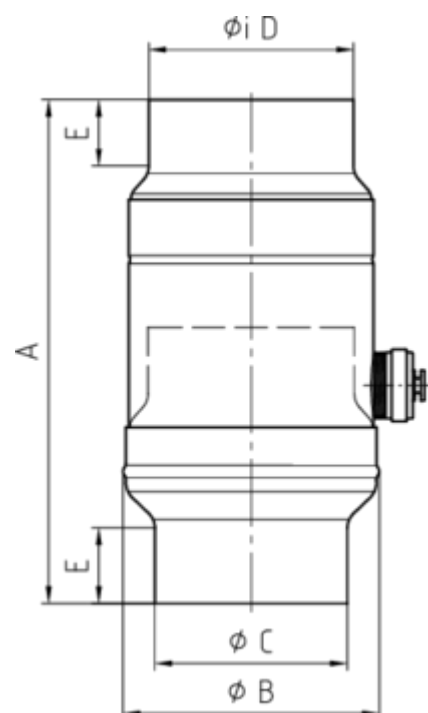

## GRÖMO ALUSTAR WASSERSAMMLER

**ALU  
STAR**  
GRÖMO

**Art.-Nr.:** 82712  
**Nenngröße [mm]:** 100  
**Farbe:** SX - Testa di Moro

### Maße [mm]:

A	B	C	D	E
250,0	127	97,0	101	38

### Hinweis:

Inkl. Schlauchset bestehend aus 1"-Schlauch (bei NG 76-100: Länge 33 cm / bei NG 120: Länge 24 cm) und Fassanschluss

### Ausschreibungstext:

GRÖMO ALUSTAR® Wassersammler m. Schlauch 100 aus farbbeschichtetem Aluminium in SX-Oberfläche (glatt) Testa di Moro, incl. Schlauchanschlusset, 1 Zoll, nach DIN EN 612, DN 100 mm, liefern und fachgerecht einbauen.