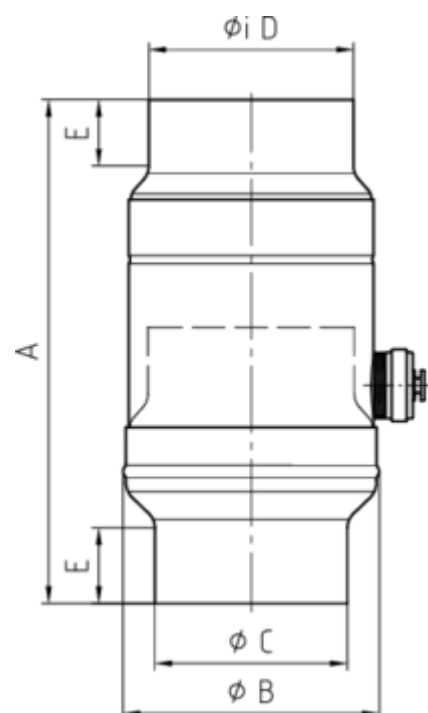

## GRÖMO ALUSTAR WASSERSAMMLER

**ALU  
STAR**  
GRÖMO

**Art.-Nr.:** 82713  
**Nenngröße [mm]:** 100  
**Farbe:** SX - Hellgrau

### Maße [mm]:

A	B	C	D	E
250,0	127	97,0	101	38

### Hinweis:

Inkl. Schlauchset bestehend aus 1"-Schlauch (bei NG 76-100: Länge 33 cm / bei NG 120: Länge 24 cm) und Fassanschluss