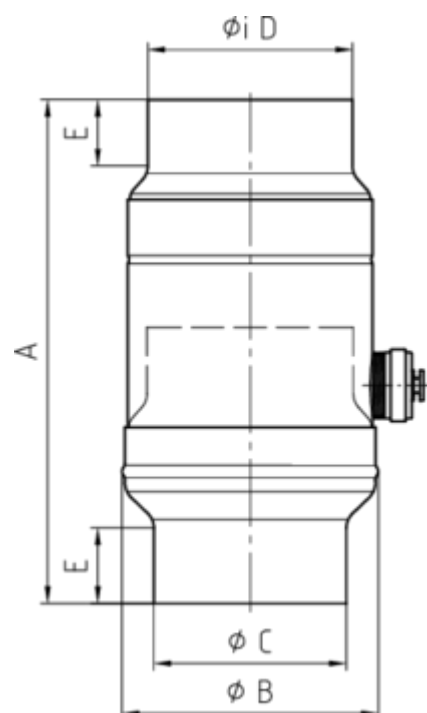

GRÖMO ALUSTAR WASSERSAMMLER

**ALU
STAR**
GRÖMO

Art.-Nr.: 82714
Nenngröße [mm]: 100
Farbe: SX - Weiß

Maße [mm]:

A	B	C	D	E
250,0	127	97,0	101	38

Hinweis:

Inkl. Schlauchset bestehend aus 1"-Schlauch (bei NG 76-100: Länge 33 cm / bei NG 120: Länge 24 cm) und Fassanschluss

Ausschreibungstext:

GRÖMO ALUSTAR® Wassersammler m. Schlauch 100 aus farbbeschichtetem Aluminium in SX-Oberfläche (glatt) weiß, incl. Schlauchanschlusset, 1 Zoll, nach DIN EN 612, DN 100 mm, liefern und fachgerecht einbauen.