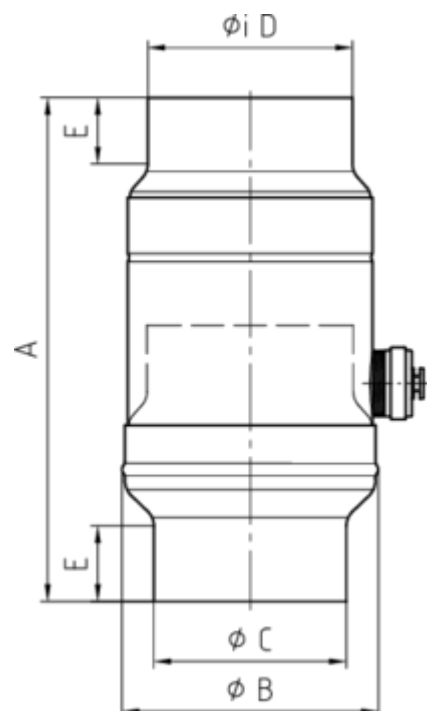

GRÖMO ALUSTAR WASSERSAMMLER

**ALU
STAR**
GRÖMO

Art.-Nr.: 82715
Nenngröße [mm]: 100
Farbe: SX - Moosgrün

Maße [mm]:

A	B	C	D	E
250,0	127	97,0	101	38

Hinweis:

Inkl. Schlauchset bestehend aus 1"-Schlauch (bei NG 76-100: Länge 33 cm / bei NG 120: Länge 24 cm) und Fassanschluss

Ausschreibungstext:

GRÖMO ALUSTAR® Wassersammler m. Schlauch 100 aus farbbeschichtetem Aluminium in SX-Oberfläche (glatt) moosgrün, incl. Schlauchanschlusset, 1 Zoll, nach DIN EN 612, DN 100 mm, liefern und fachgerecht einbauen.