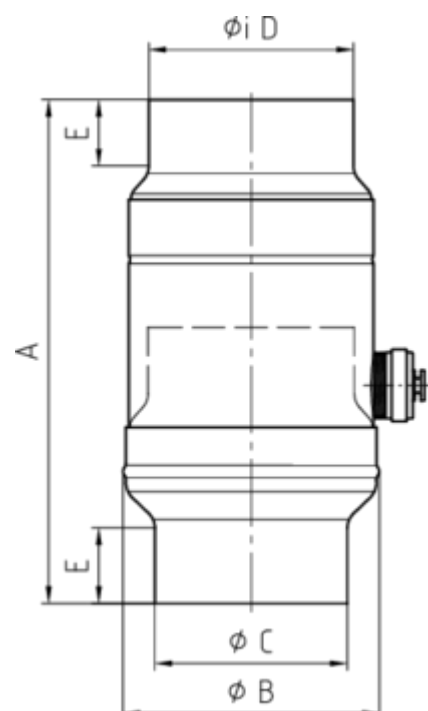

GRÖMO ALUSTAR WASSERSAMMLER

**ALU
STAR**
GRÖMO

Art.-Nr.: 82716
Nenngröße [mm]: 100
Farbe: SX - Ziegelrot

Maße [mm]:

A	B	C	D	E
250,0	127	97,0	101	38

Hinweis:

Inkl. Schlauchset bestehend aus 1"-Schlauch (bei NG 76-100: Länge 33 cm / bei NG 120: Länge 24 cm) und Fassanschluss

Ausschreibungstext:

GRÖMO ALUSTAR® Wassersammler m. Schlauch 100 aus farbbeschichtetem Aluminium in SX-Oberfläche (glatt) ziegelrot, incl. Schlauchanschlusset, 1 Zoll, nach DIN EN 612, DN 100 mm, liefern und fachgerecht einbauen.